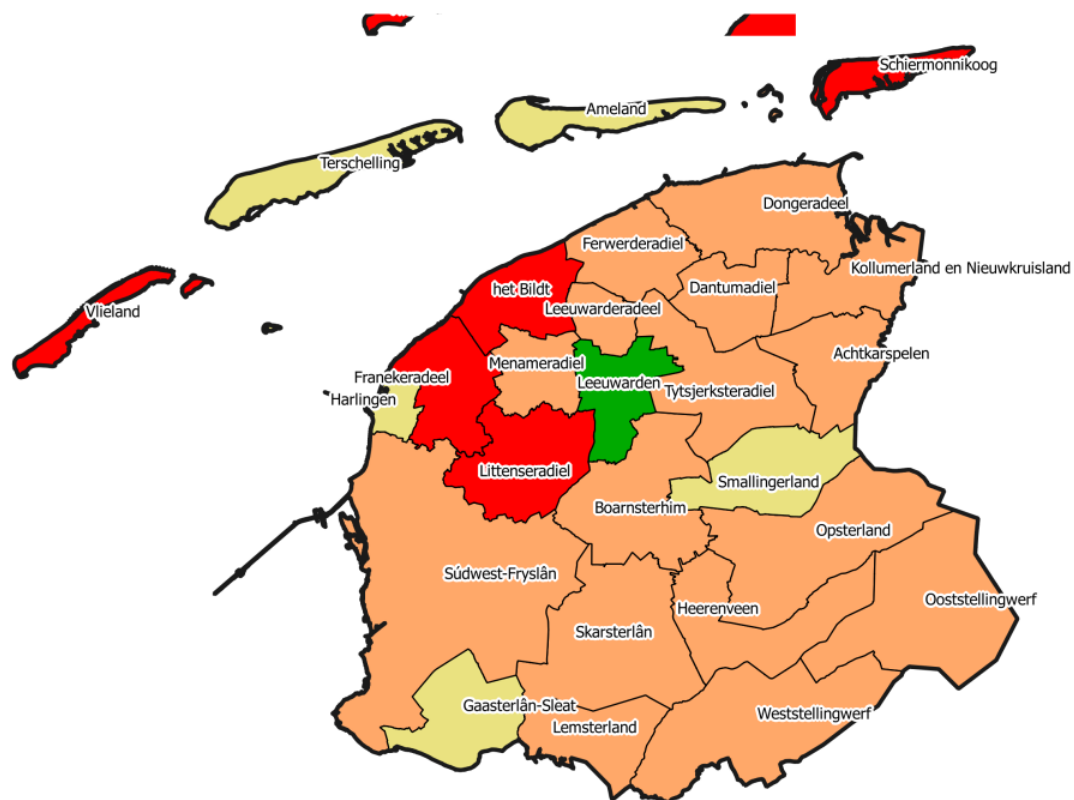

Krimp

provincie Friesland

In een groot deel van de provincie Friesland is sprake van matige krimp. In de gemeente Leeuwarden is sprake van een zeer lichte groei.

Friesland: ontwikkeling basisonderwijs per jaar in 2013-2018

- Groei
- Lichte daling: 0 - 1,5 %
- Matige daling: 1.5 % - 3 %
- Forse daling: groter dan 3 %

Bron: Opensource QGIS
Demografische data: PrimosABF
CBS Statline
Provincie- en Gemeentekaart
2013 (bewerkt)