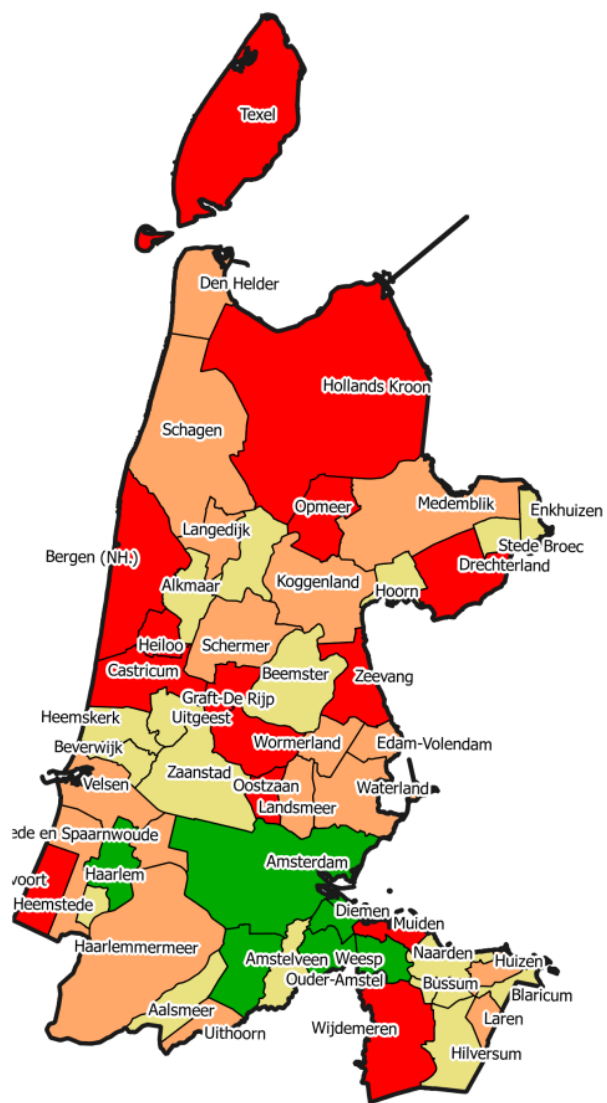

Krimp

provincie Noord Holland

In een groot deel van de provincie Noord-Holland is sprake van matige tot forse krimp. In en rondom Amsterdam is er sprake van groei en lichte daling.

Noord Holland: ontwikkeling basisonderwijs per jaar in 2013-2018

- Groei
- Lichte daling: 0 - 1,5 %
- Matige daling: 1.5 % - 3 %
- Forse daling: groter dan 3 %

Bron: Opensource QGIS
Demografische data: PrimisABF
CBS Statline
Provincie- en Gemeentekaart
2013 (bewerkt)