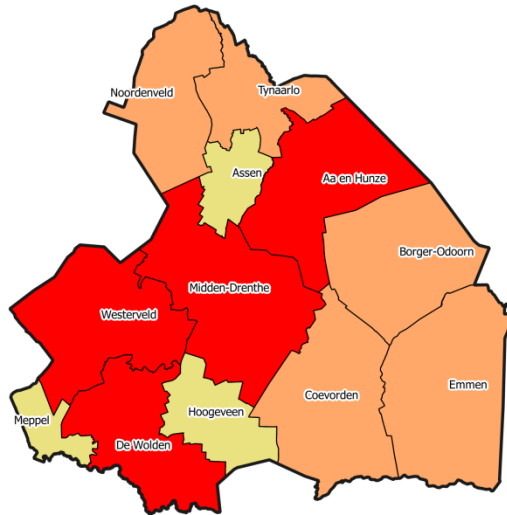

## Krimp provincie Drenthe

In alle gemeenten in Drenthe is sprake van krimp. In de gemeente Westerveld daalt het aantal kinderen met 4,46 % per jaar, In de meer stedelijke gemeente Assen blijft de groei beperkt tot 1,15 % per jaar.

Drenthe: ontwikkeling basisonderwijs per jaar in 2013-2018

- Groei
- Lichte daling: 0 - 1,5 %
- Matige daling: 1.5 % - 3 %
- Forse daling: groter dan 3 %

Bron: Opensource QGIS  
Demografische data: PrimosABF  
CBS Statline  
Provincie- en Gemeentekaart  
2013 (bewerkt)