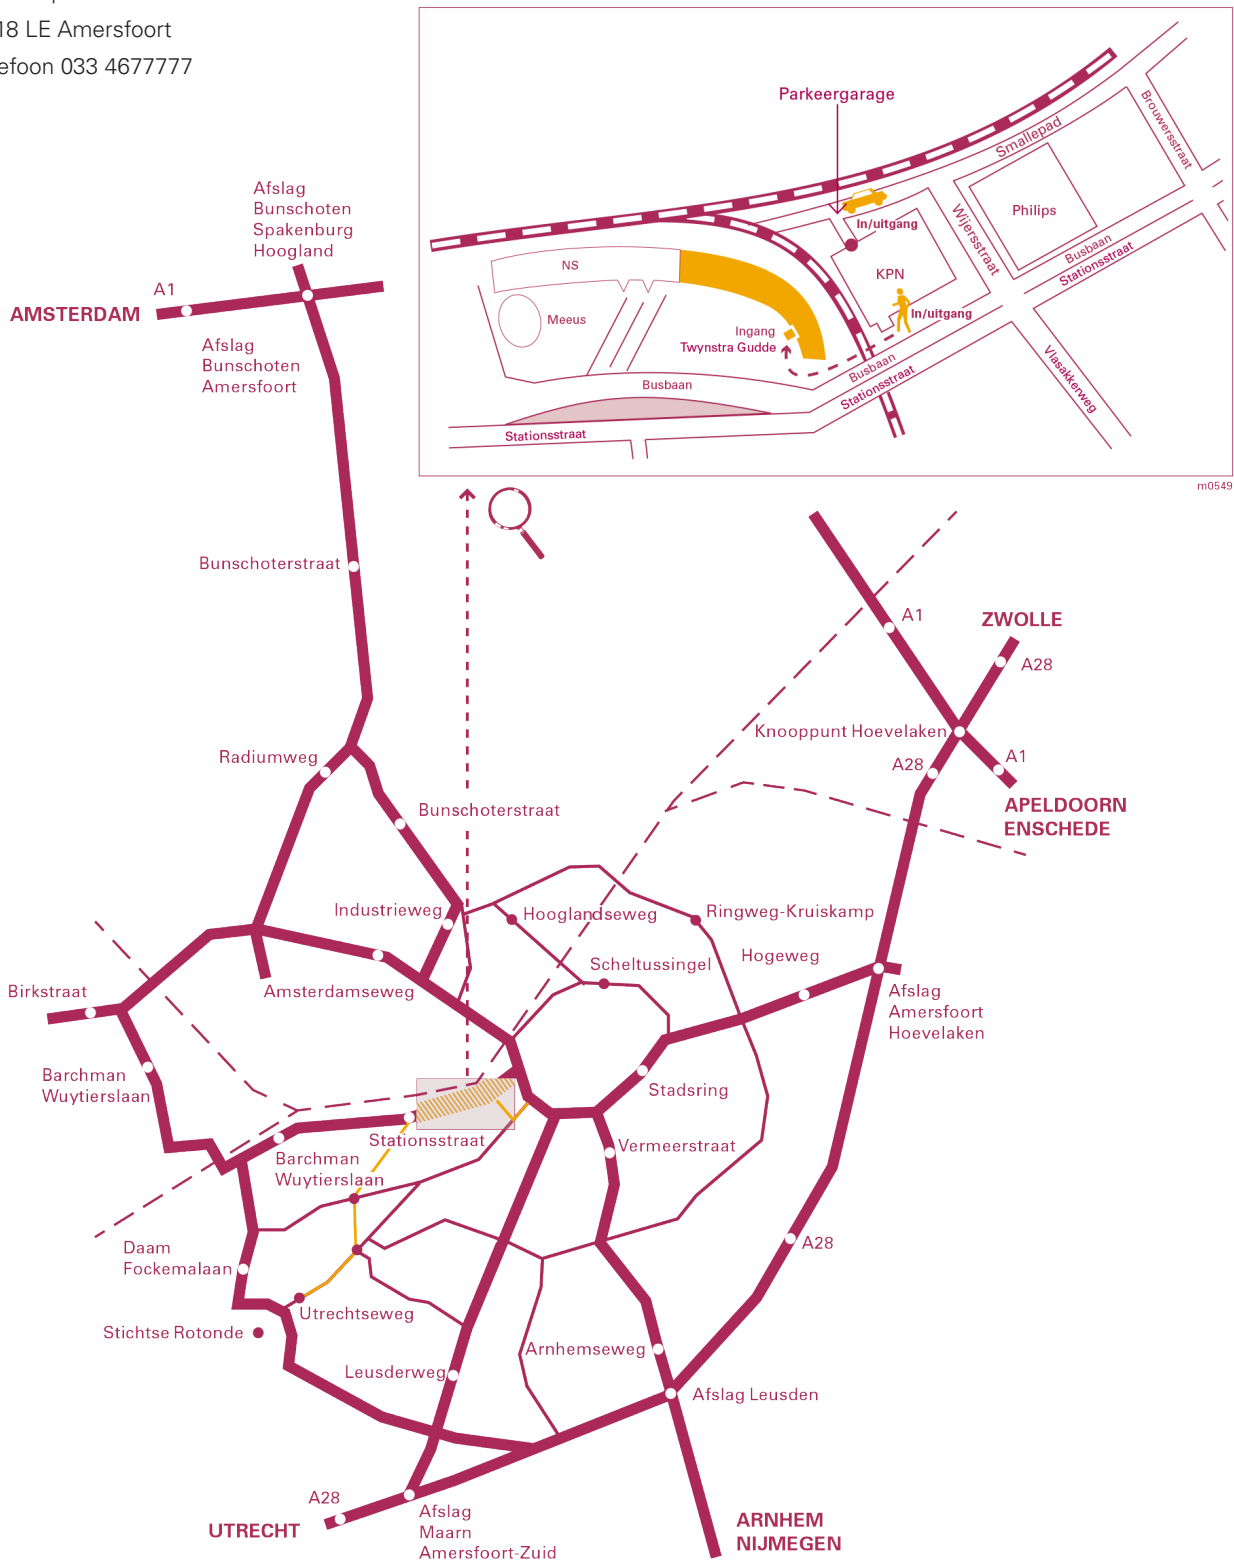

Routekaart Twynstra Gudde

Vestiging Amersfoort

Stationsplein 1

3818 LE Amersfoort

Telefoon 033 4677777

Anders denken, gewoon doen