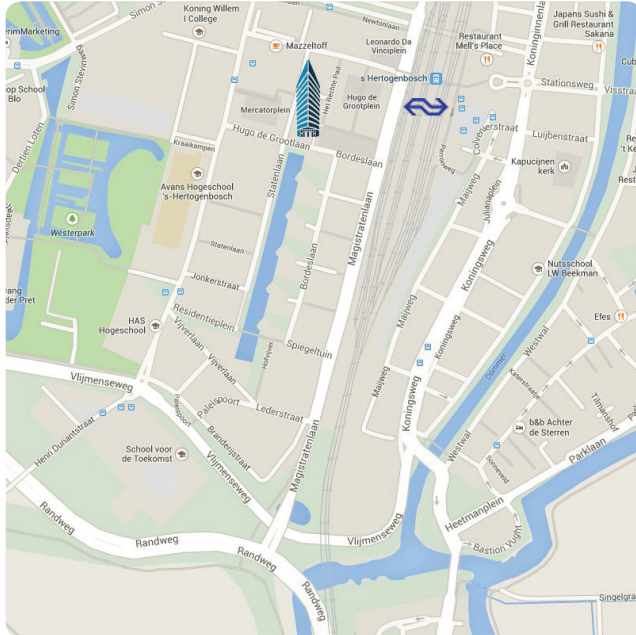

HEVO

DE KORTSTE WEG NAAR DUURZAAM PRESTEREN

Statenlaan 8
5223 LA 's-Hertogenbosch
T +31 (0)73 6 409 409
E info@hevo.nl
www.hevo.nl

VANAF UTRECHT (A2)

- Volg de A2 richting 's-Hertogenbosch.
- Bij 's-Hertogenbosch volgt u de Ring 's-Hertogenbosch richting Waalwijk (A59).
- Volg de A59 richting Waalwijk.
- Neem afslag 45: Randweg 's-Hertogenbosch West.
- Volg verder de route zoals beschreven bij 'Algemeen'. ▶

VANAF WAALWIJK - BREDA - ROTTERDAM (A59)

- U neemt de afrit met het nummer 45, dit is de afrit Randweg 's-Hertogenbosch West.
- Volg verder de route zoals beschreven bij 'Algemeen'. ▶

VANAF OSS/NIJMEGEN (A59)

- Komend vanaf de A59 gaat u ter hoogte van Rosmalen richting Utrecht (A2).
- U neemt, vanaf de A2, de afrit richting Waalwijk A59.
- Vervolgens neemt u de afrit met het nummer 45, dit is de afrit Randweg 's-Hertogenbosch West.
- Volg verder de route zoals beschreven bij 'Algemeen'. ▶

HEVO IS OOK GOED BEREIKBAAR MET HET OPENBAAR VERVOER!

Vanaf centraal station 's-Hertogenbosch neemt u de uitgang aan de westzijde. Dan loopt u rechtdoor de Leeghwaterlaan in. U gaat de tweede gelegenheid links (Verenigde Statenlaan). Deze straat loopt langs het Riva-gebouw, waar HEVO gehuisvest is.