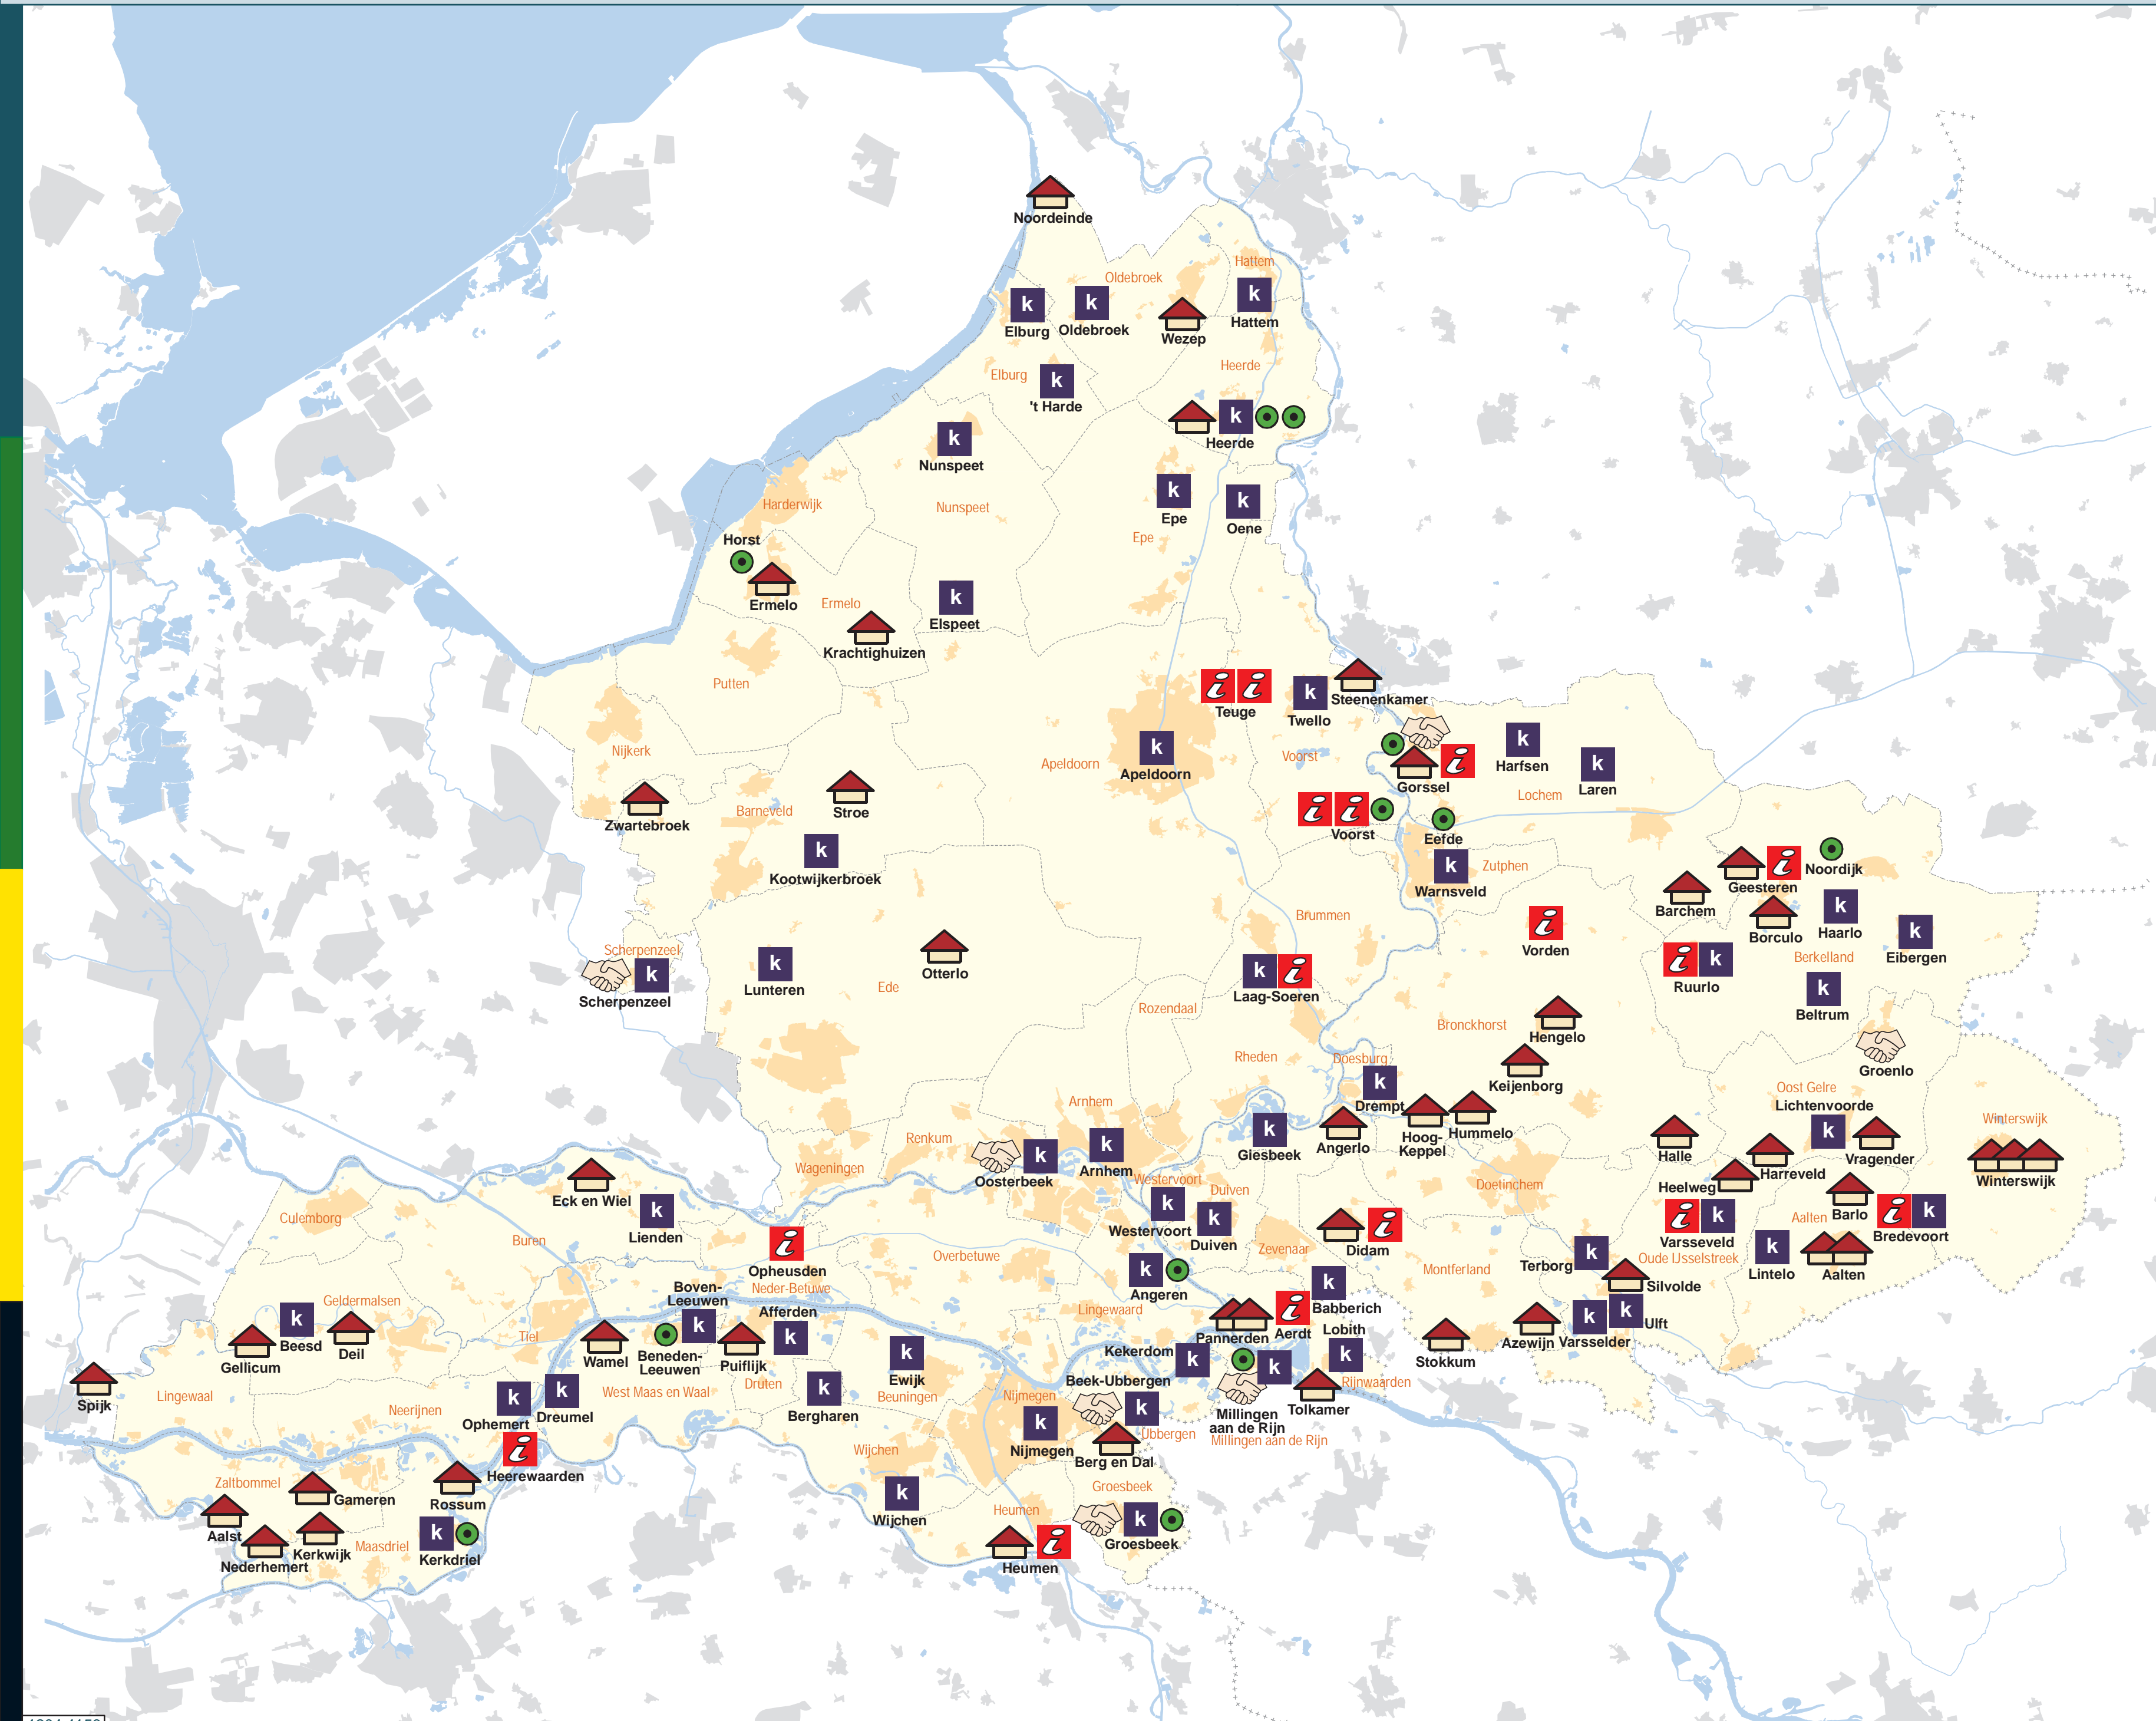

Legenda

-  dorpscontactpersoon
-  dorps huis
-  initiatieven
-  kulturhus
-  ontmoetingsplek

-  kern
-  water
-  weg
-  spoorlijn en station
-  rijksgrens
-  provinciegrens
-  gemeentegrens
- Buren gemeentenaam

Overzichtsk kaart verleende subsidies Gemeenschapsvoorzieningen en sociale cohesie

Afdeling: I&A
 Team: GIC/Cluster B
 Datum: 23 april 2012