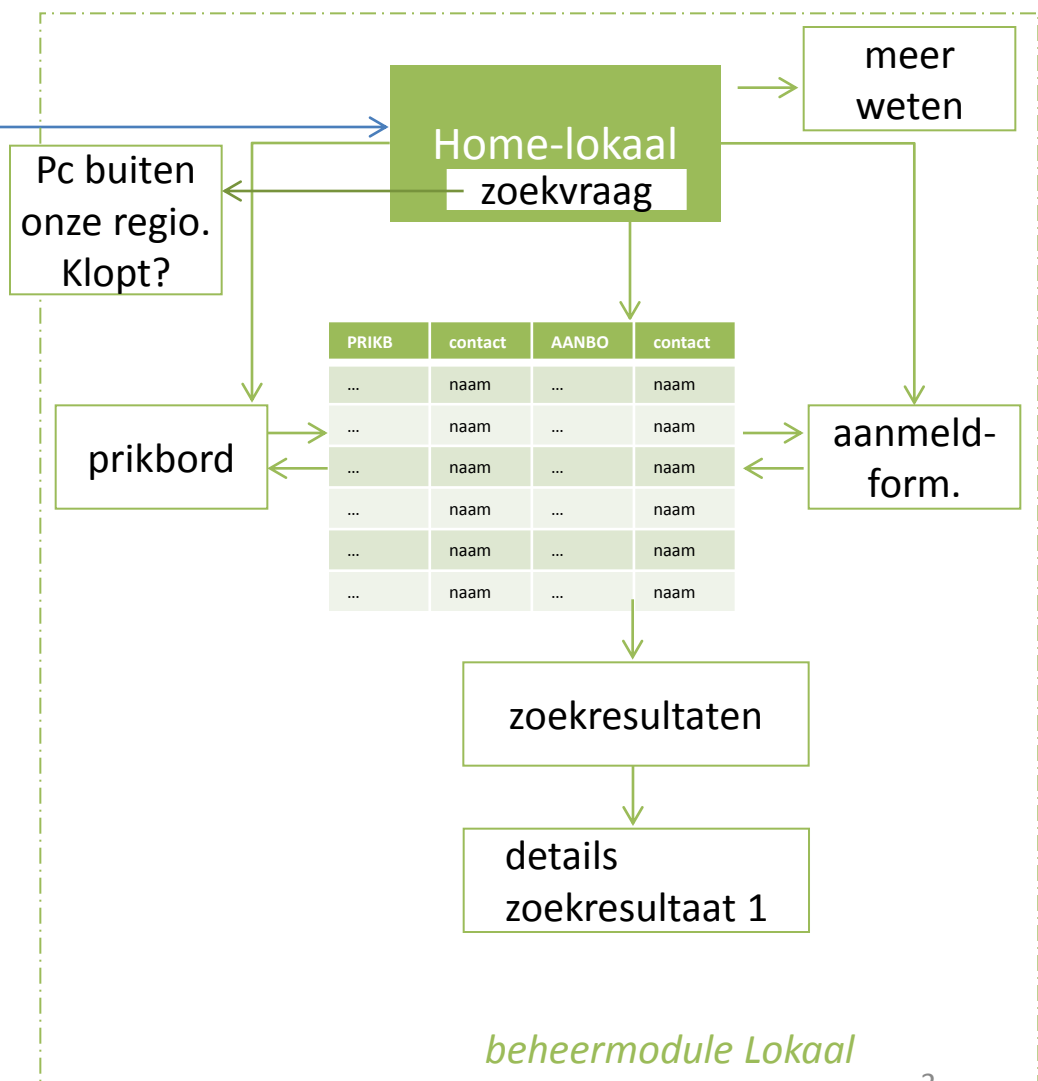

“Sitemap”

PRIKB	contact	AANBO	contact
...	naam	...	naam
...	naam	...	naam
...	naam	...	naam
...	naam	...	naam
...	naam	...	naam
...	naam	...	naam
...	naam	...	naam