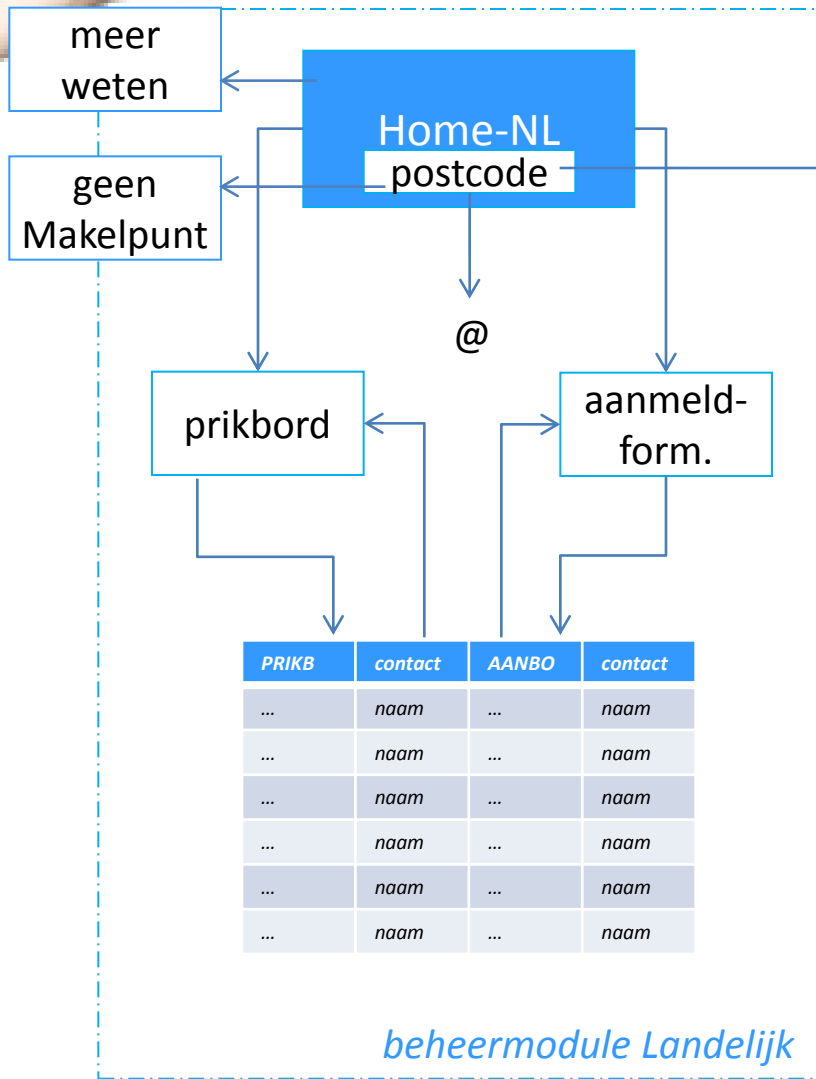

“Sitemap”

PRIKB	contact	AANBO	contact
...	naam	...	naam
...	naam	...	naam
...	naam	...	naam
...	naam	...	naam
...	naam	...	naam
...	naam	...	naam
...	naam	...	naam